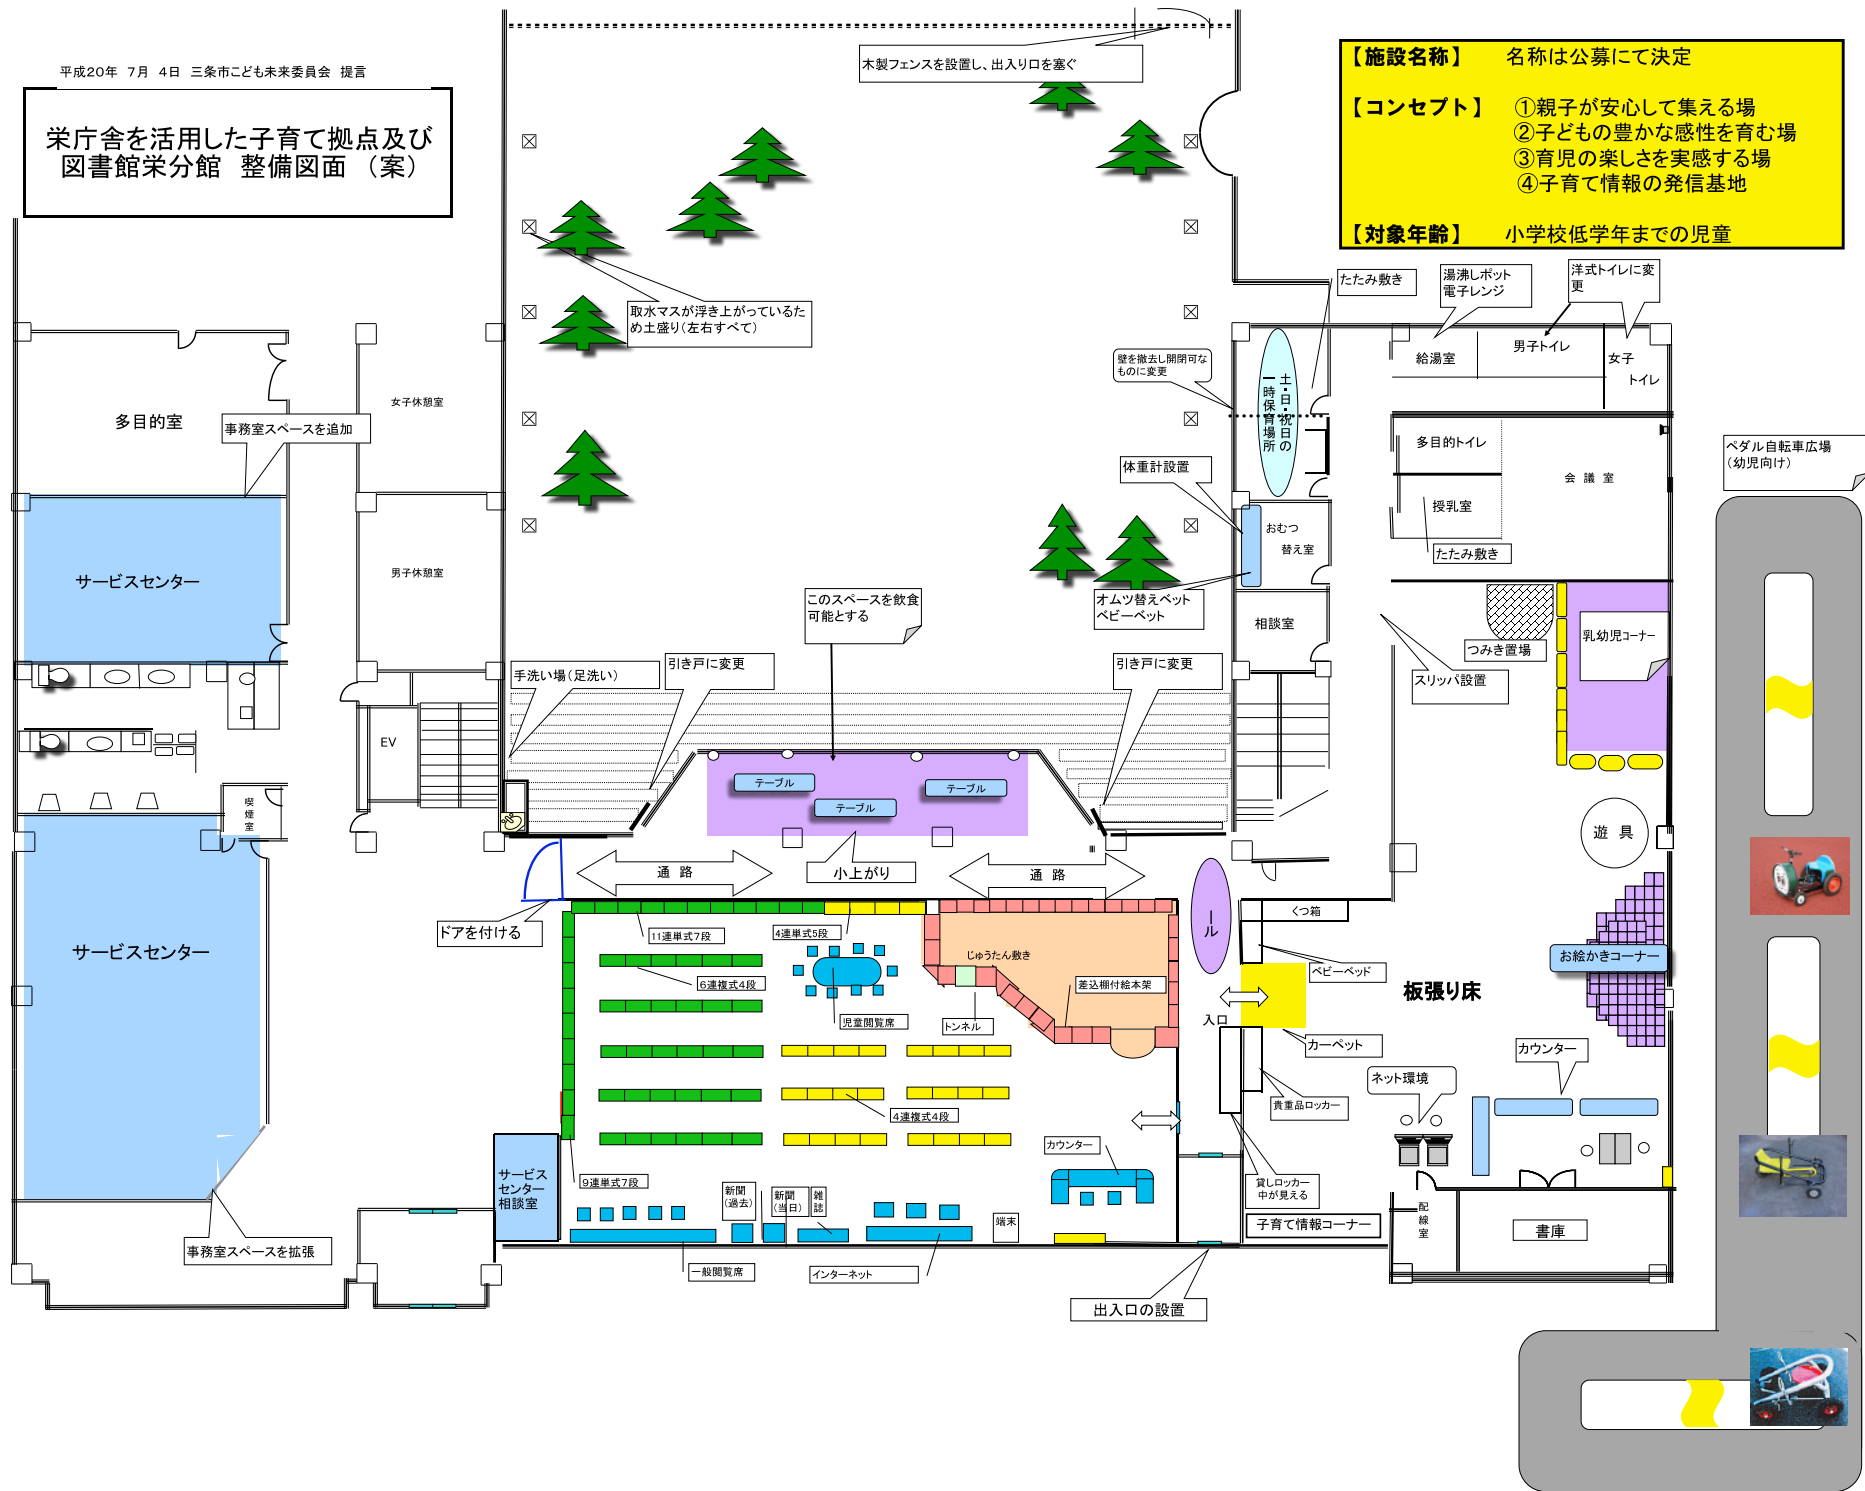

栄庁舎を活用した子育て拠点及び図書館栄分館 整備図面 (案)

【施設名称】 名称は公募にて決定

【コンセプト】

- ①親子が安心して集える場
- ②子どもの豊かな感性を育む場
- ③育児の楽しさを実感する場
- ④子育て情報の発信基地

【対象年齢】 小学校低学年までの児童

ペダル自転車広場 (幼児向け)